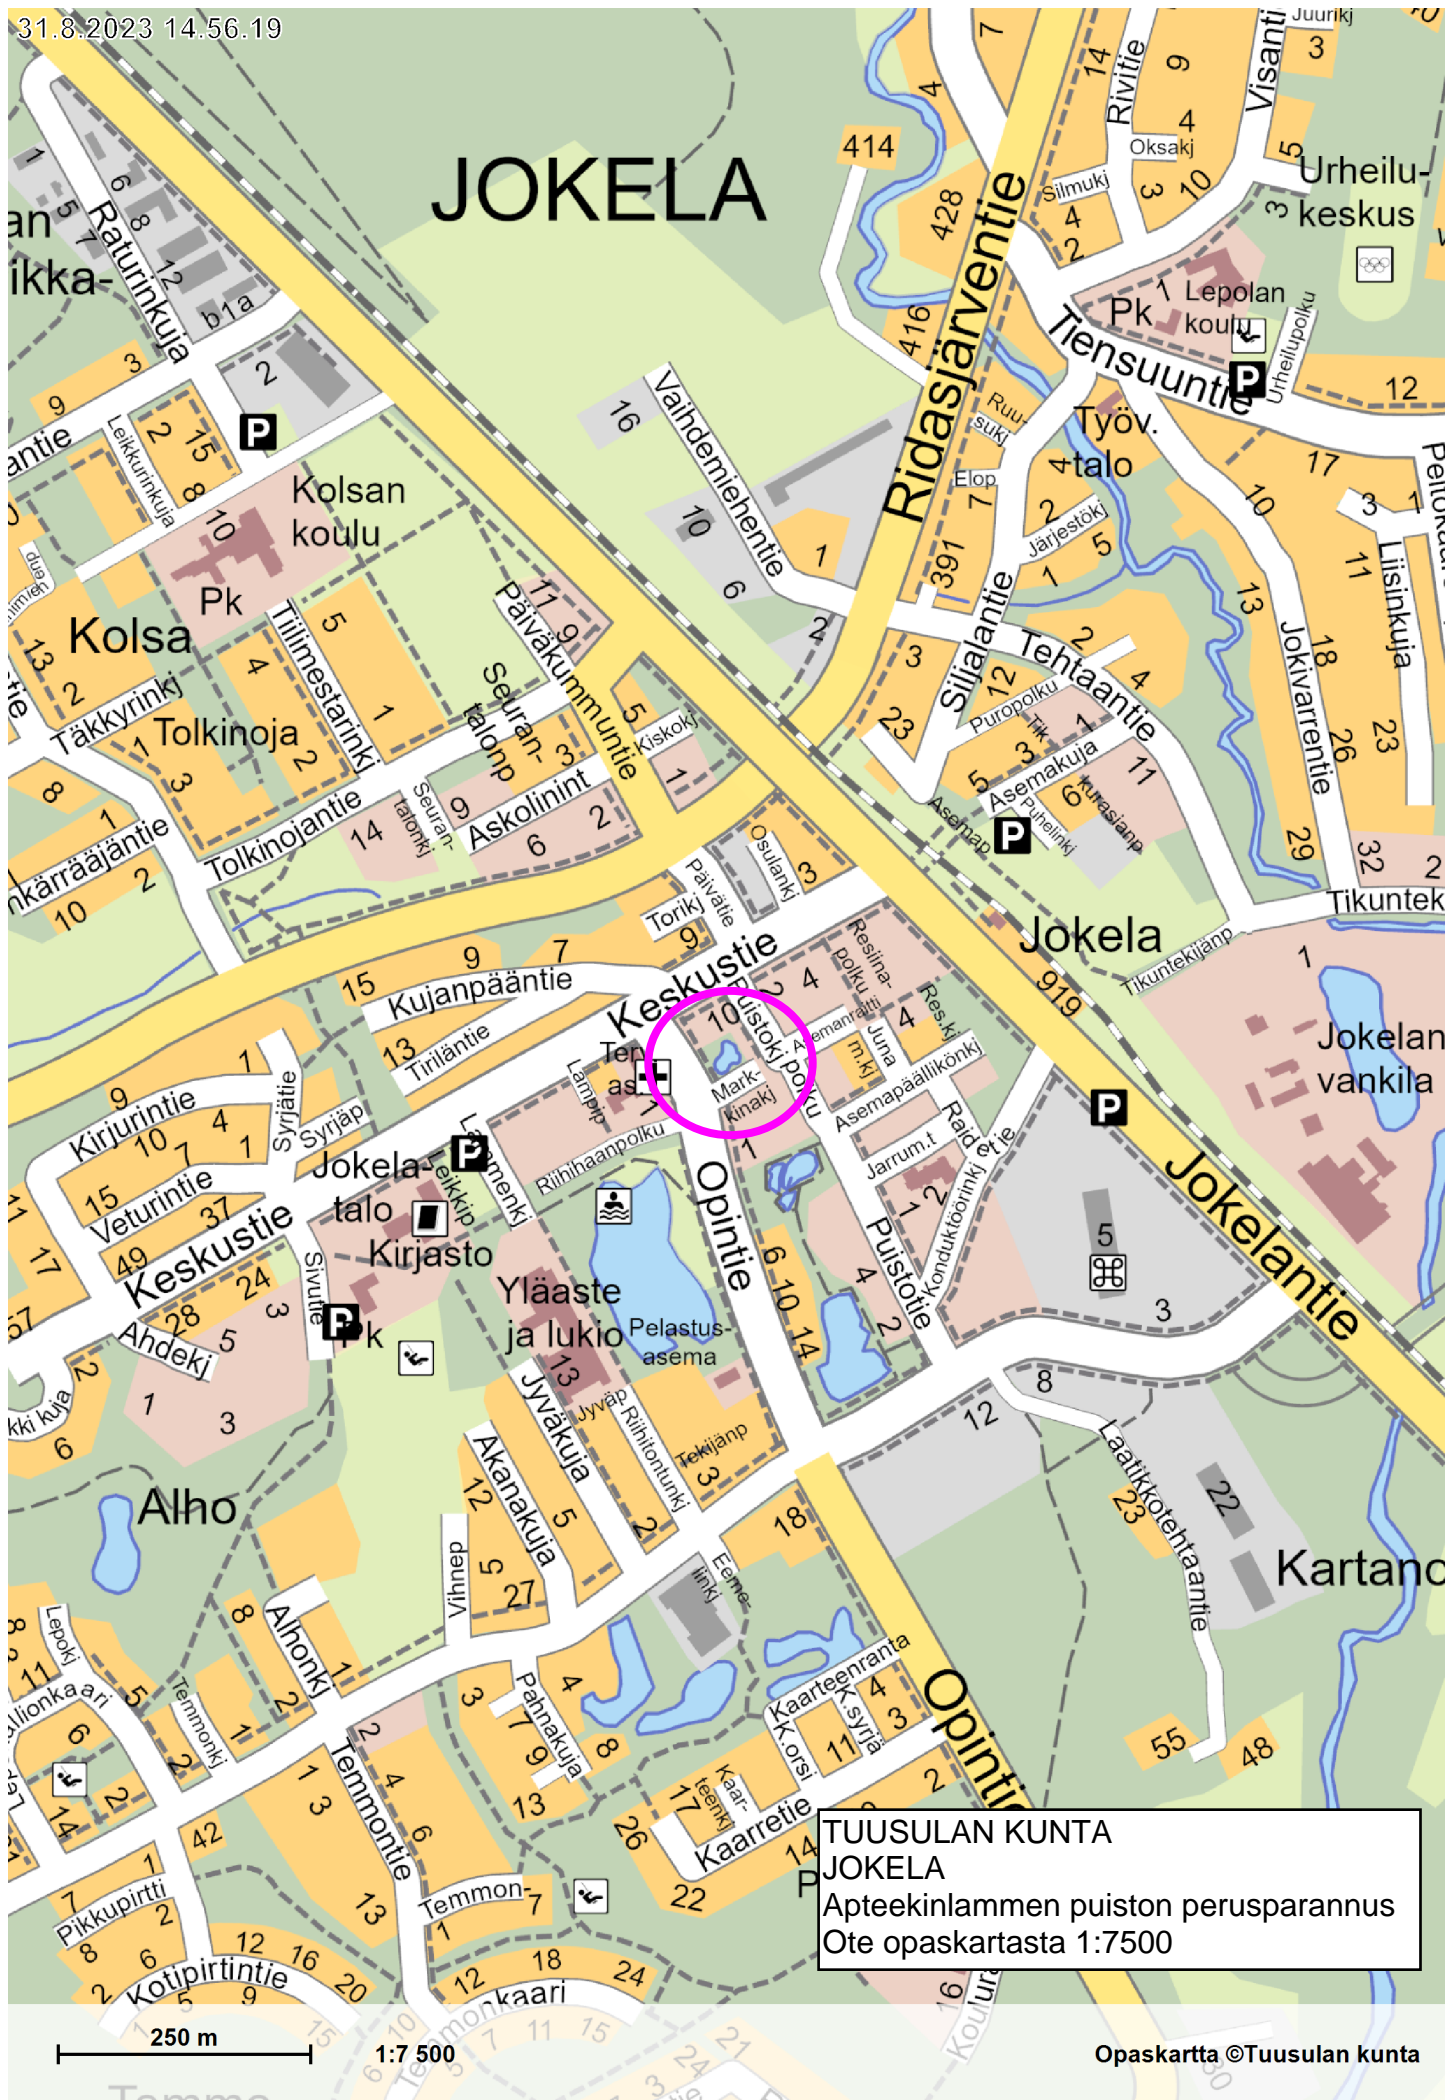

# JOKELA

TUUSULAN KUNTA  
 JOKELA  
 Apteekinlammen puiston perusparannus  
 Ote opaskartasta 1:7500

250 m

1:7 500

Opaskartta ©Tuusulan kunta